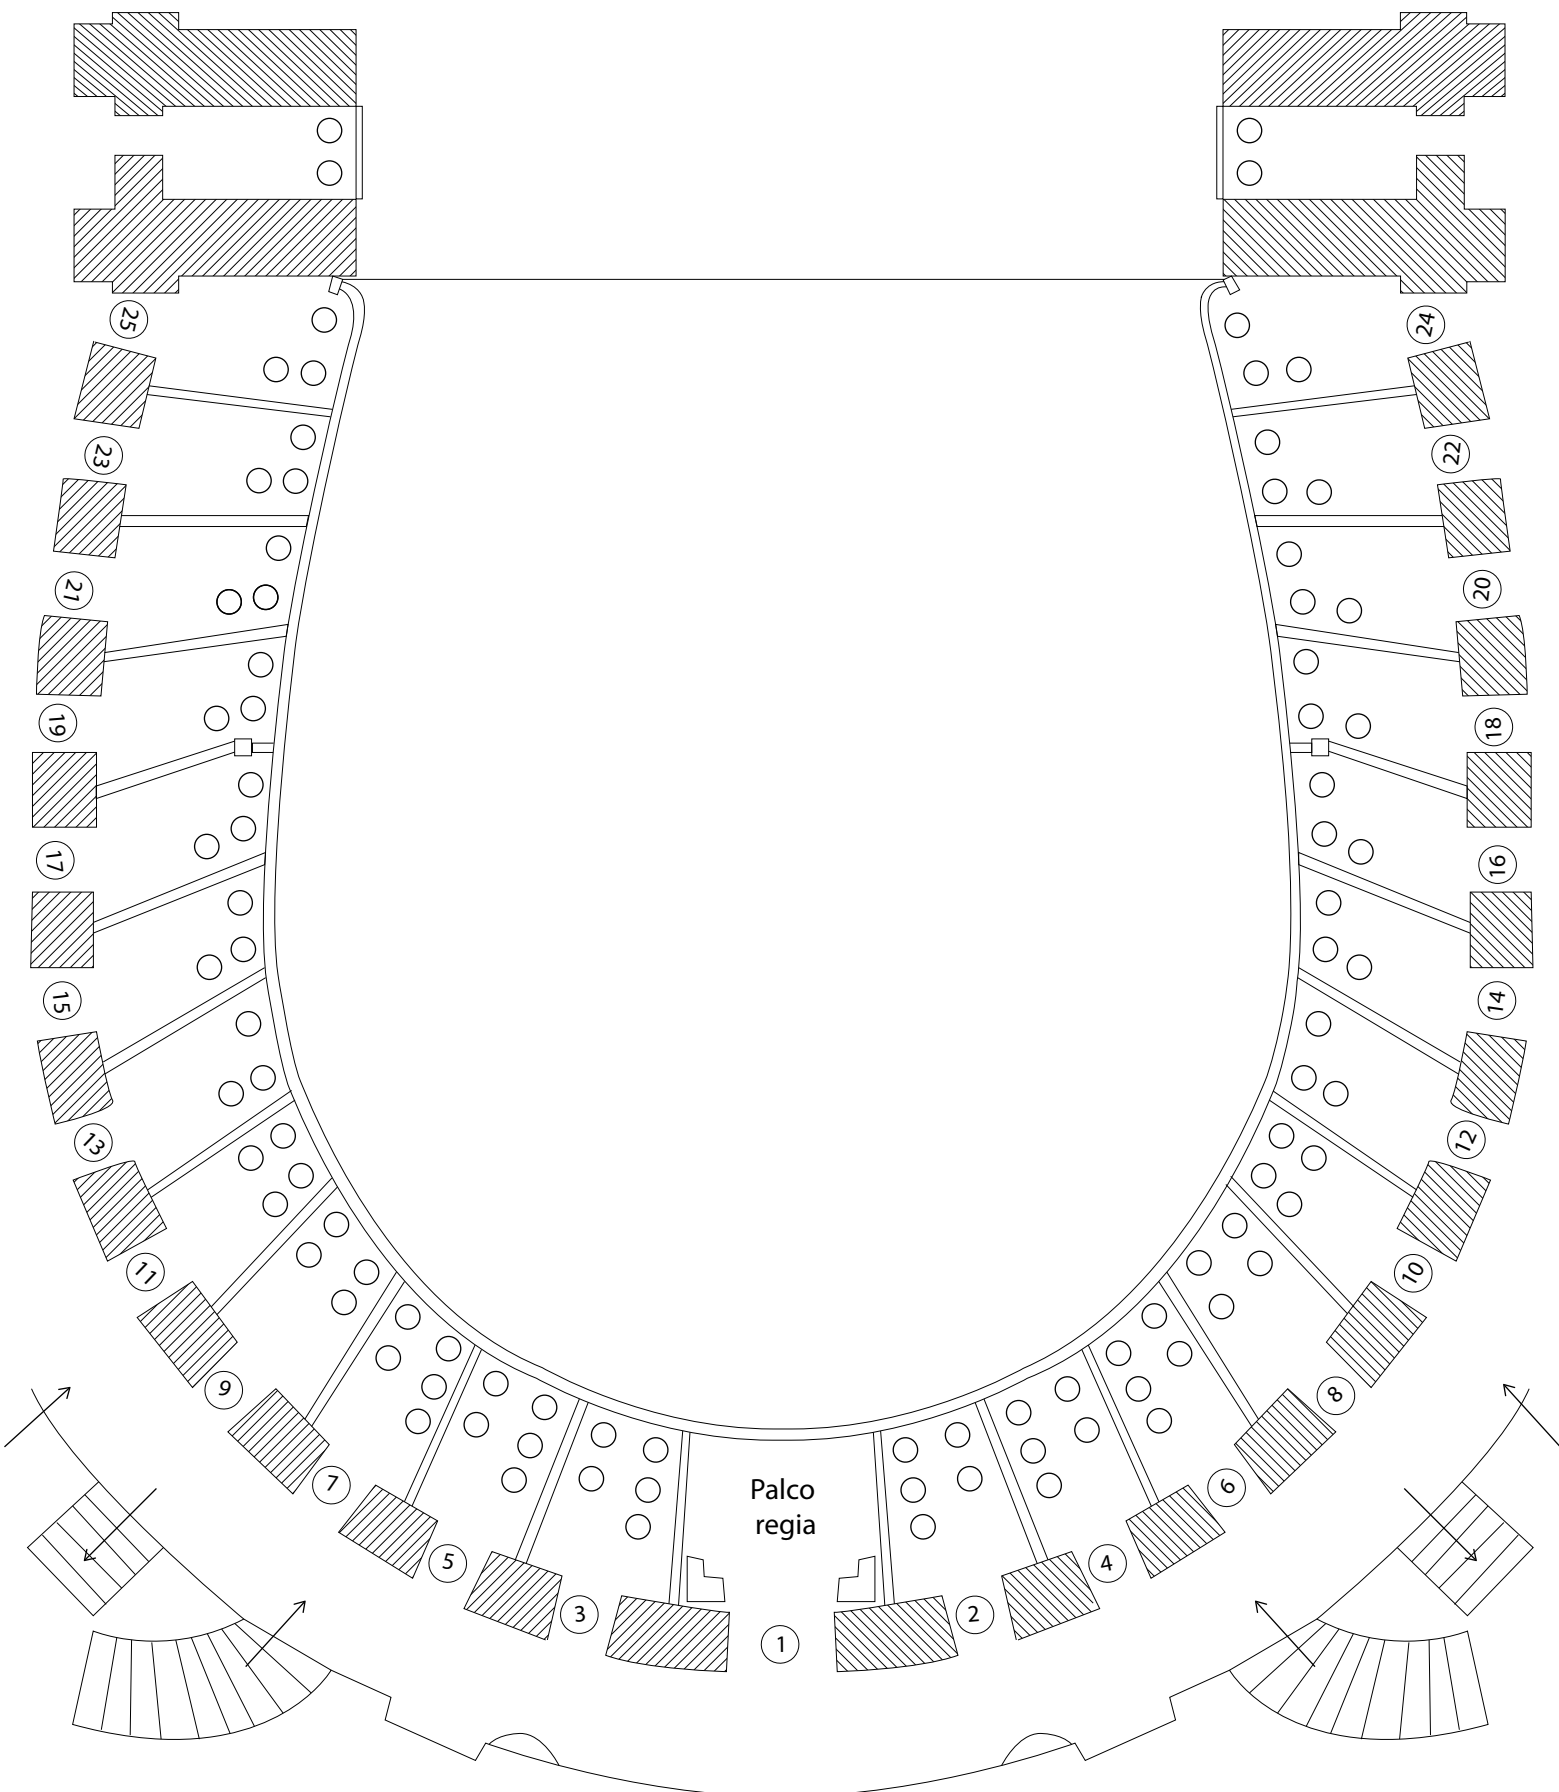

# PLATEA E BARCACCE

246 posti a sedere in platea

82 posti a sedere in barcaccia

# LOGGIONE

76 posti a sedere

# PRIMO PIANO\_PRIMO ORDINE DI PALCHI

95 posti a sedere

# SECONDO PIANO\_SECONDO ORDINE DI PALCHI

90 posti a sedere