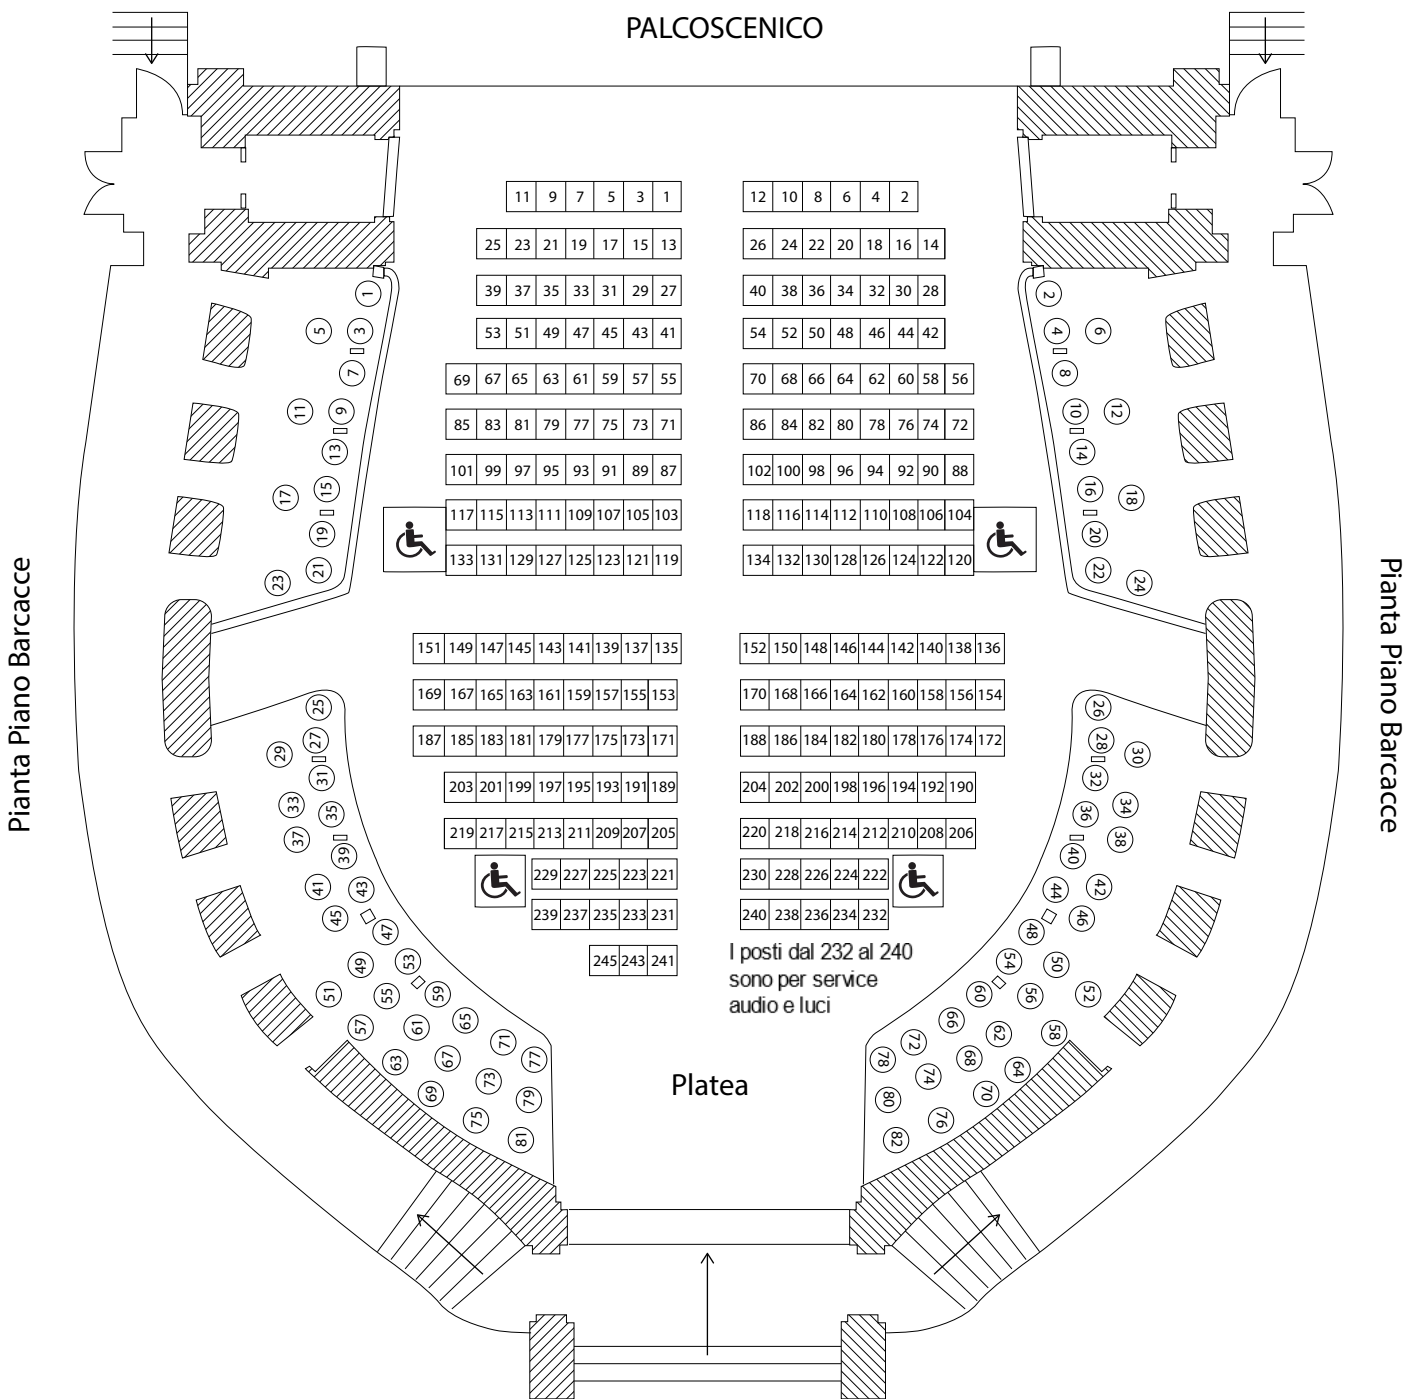

# PLATEA E BARCACCE

246 posti a sedere in platea

82 posti a sedere in barcaccia

# LOGGIONE

76 posti a sedere

# PRIMO PIANO\_PRIMO ORDINE DI PALCHI

95 posti a sedere

# SECONDO PIANO\_SECONDO ORDINE DI PALCHI

90 posti a sedere