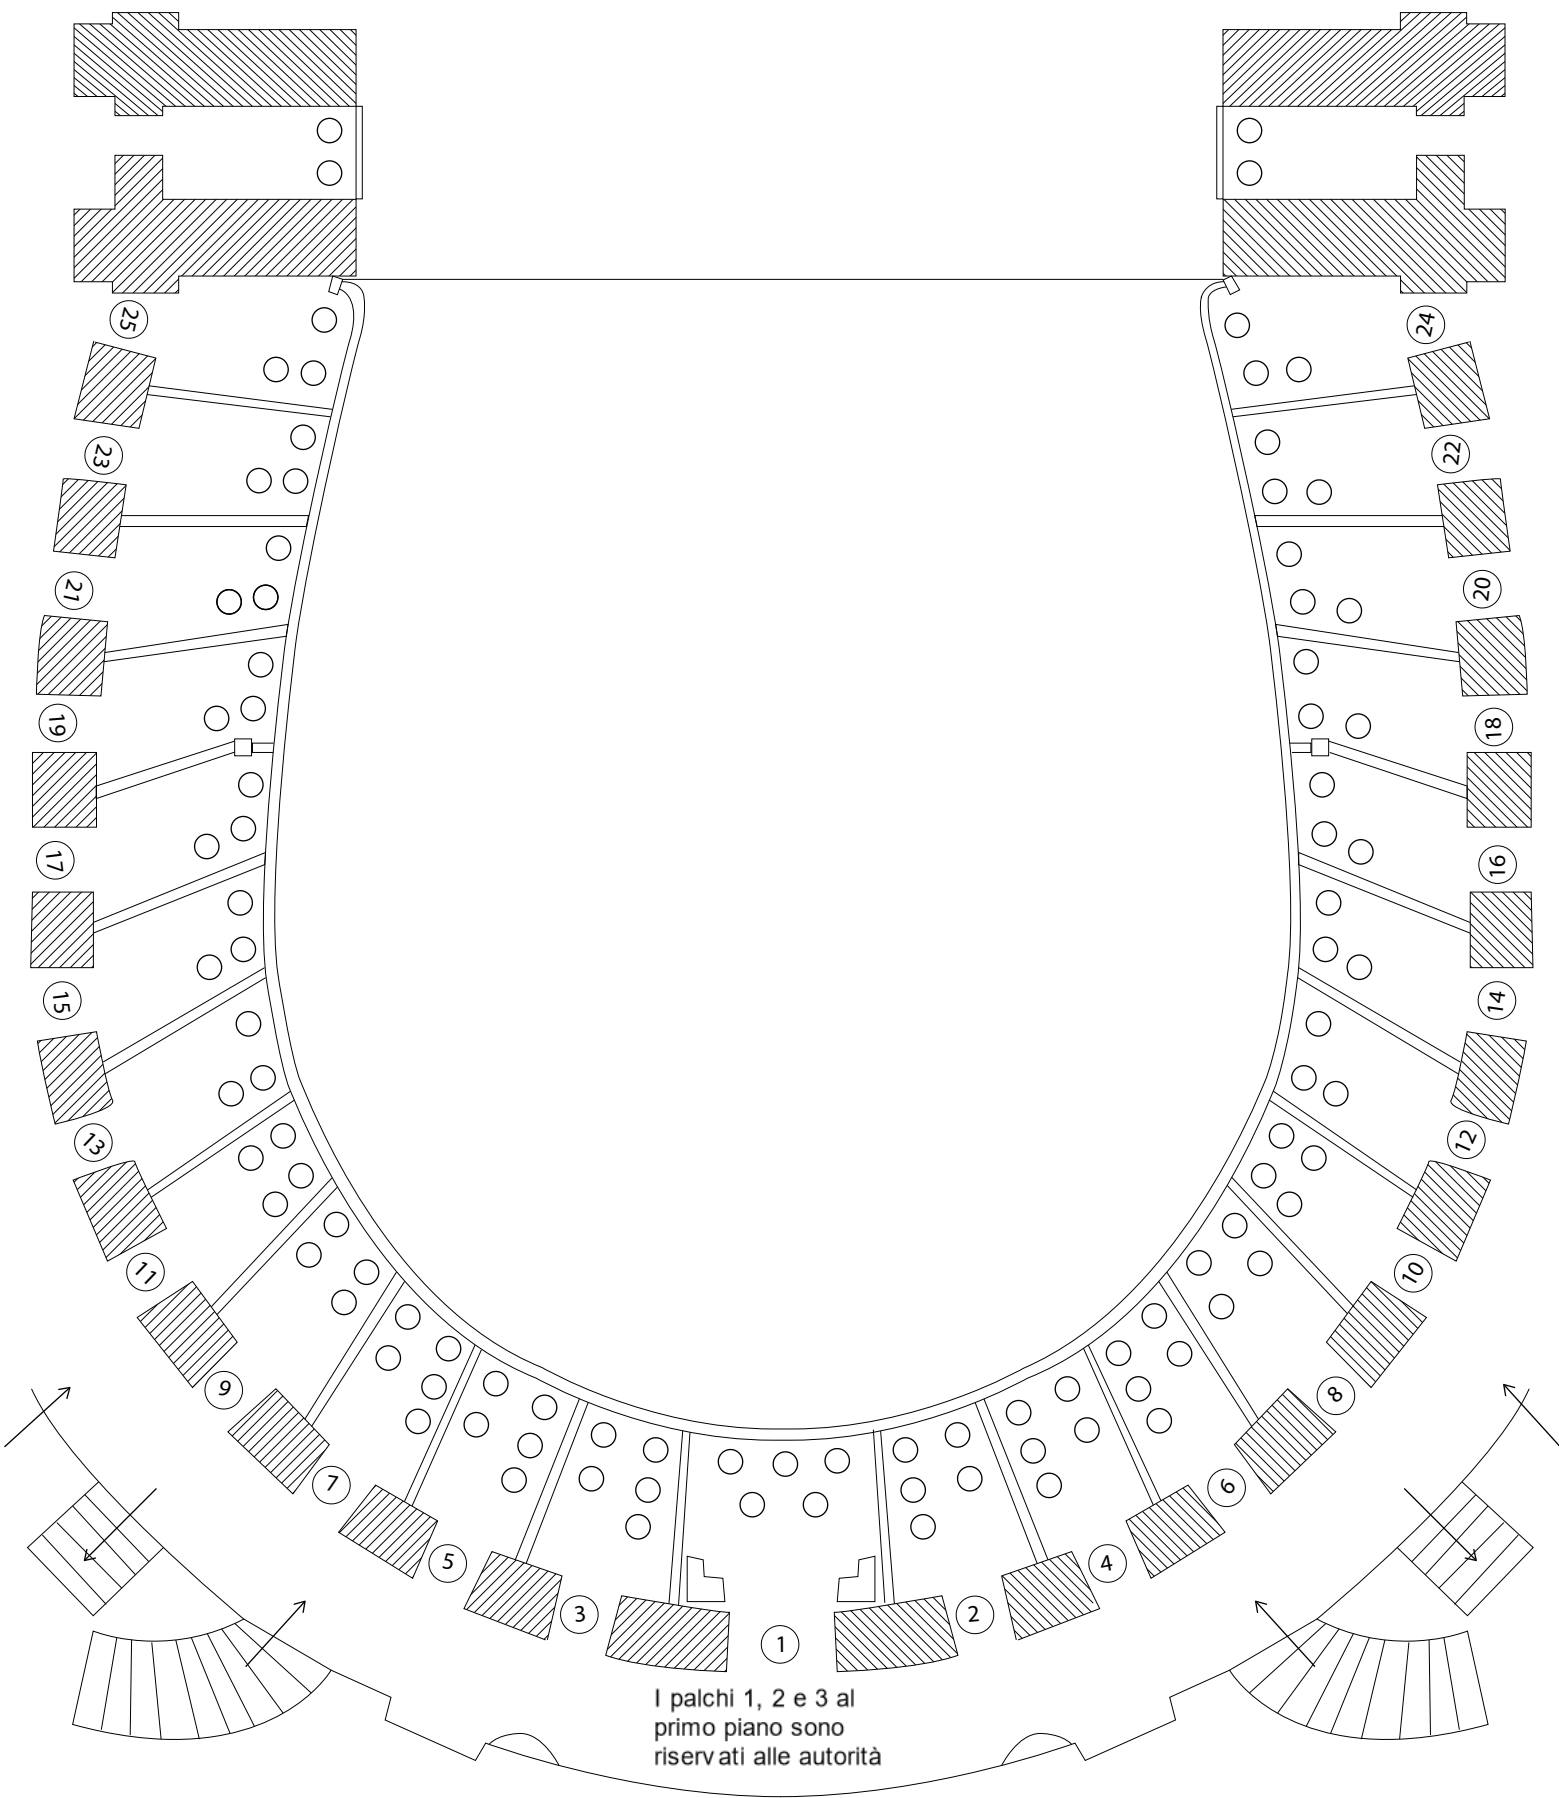

# PLATEA E BARCACCE

246 posti a sedere in platea

82 posti a sedere in barcaccia

# LOGGIONE

76 posti a sedere

# PRIMO PIANO\_PRIMO ORDINE DI PALCHI

95 posti a sedere

# SECONDO PIANO\_SECONDO ORDINE DI PALCHI

90 posti a sedere