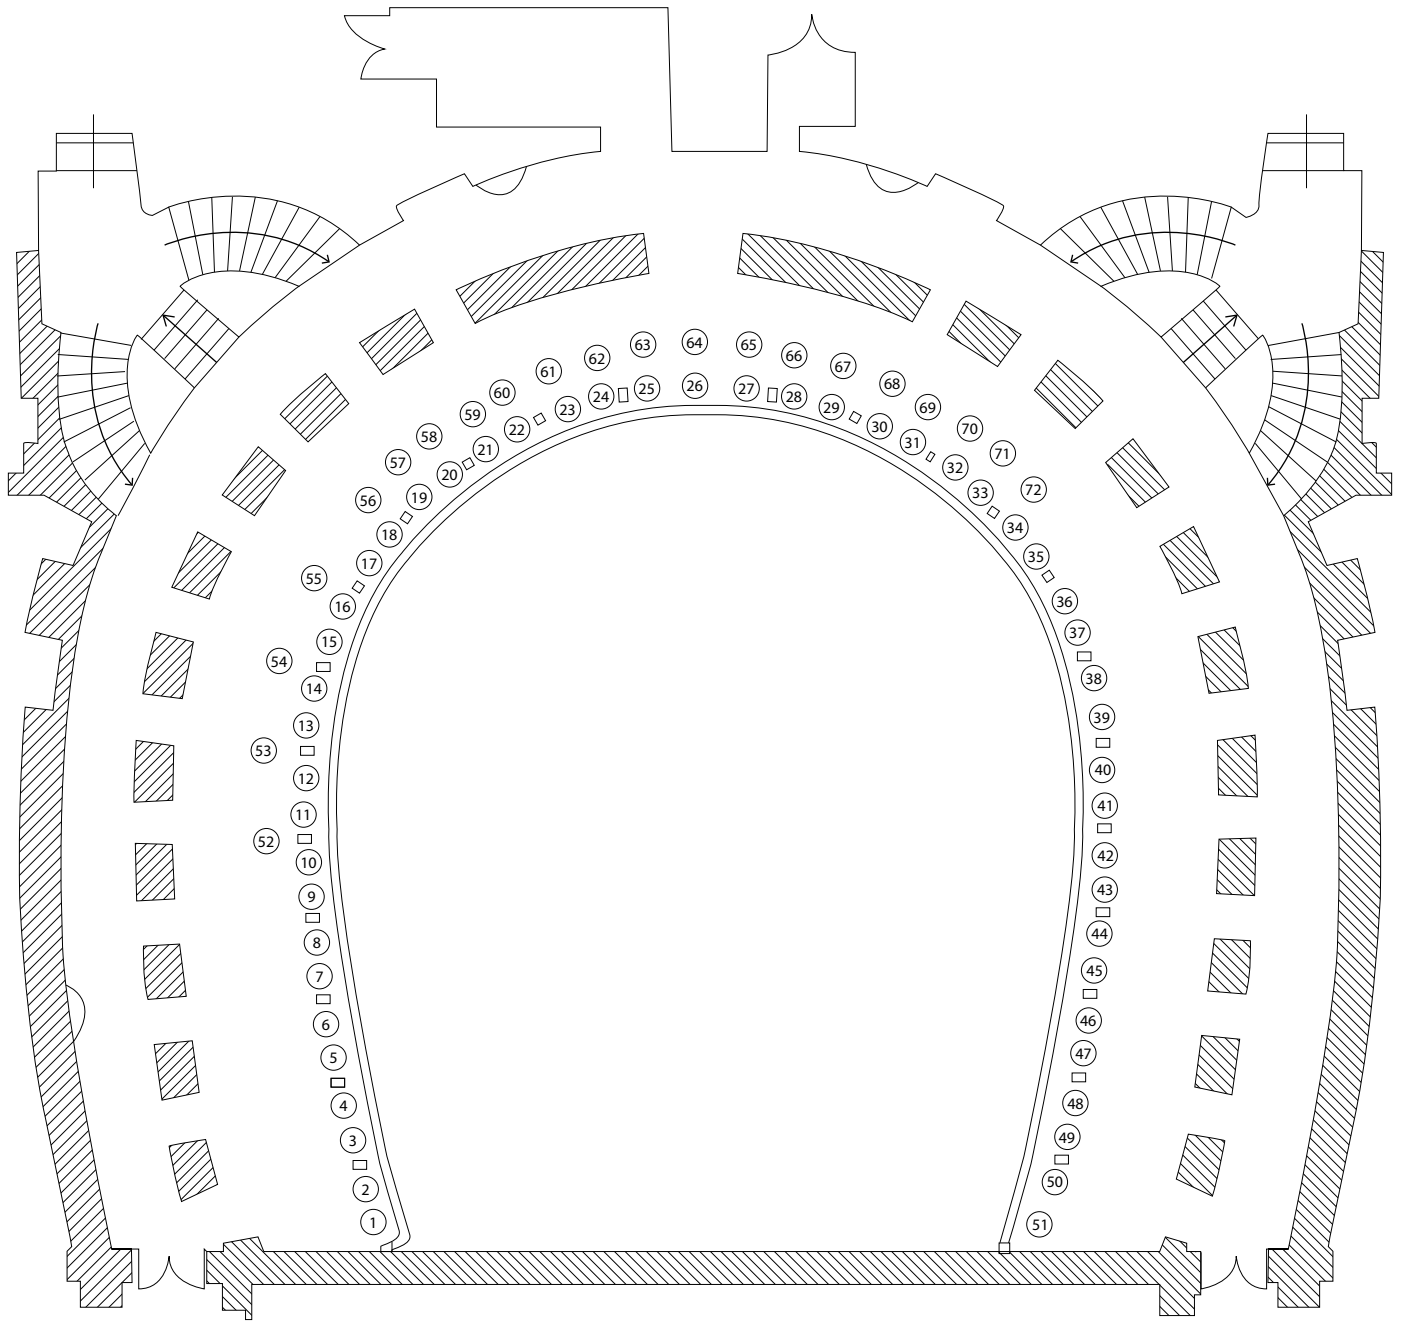

# PLATEA E BARCACCE

246 posti a sedere in platea

82 posti a sedere in barcaccia

# LOGGIONE

76 posti a sedere

# PRIMO PIANO\_PRIMO ORDINE DI PALCHI

95 posti a sedere

# SECONDO PIANO\_SECONDO ORDINE DI PALCHI

90 posti a sedere